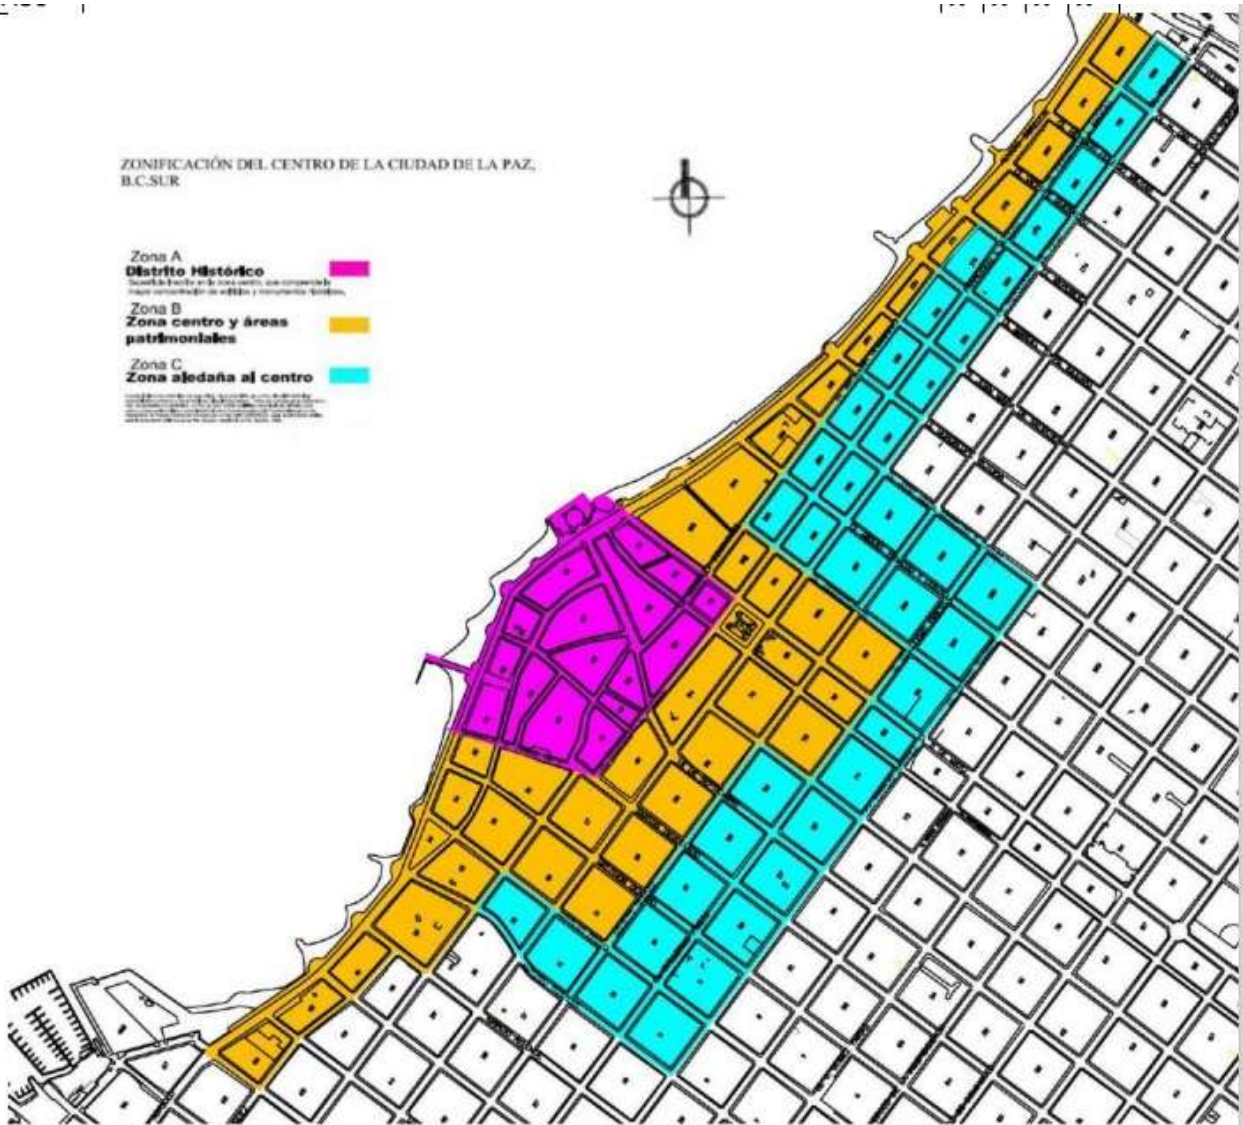

ZONIFICACIÓN DEL CENTRO DE LA CIUDAD DE LA PAZ,
B.C.SUR

- Zona A
Distrito Histórico ■
Señala los límites del zona centro, sea construida, para conservación de edificios y monumentos históricos.
- Zona B
Zona centro y áreas patrimoniales ■
- Zona C
Zona aledaña al centro ■

ZONA A	DISTRITO HISTÓRICO
ZONA B	ZONA CENTRO Y ÁREAS PATRIMONIALES
ZONA C	ZONA ALEDAÑA AL CENTRO
ZONA D	LOTES FRENTE AL P. ÁLVARO OBREGÓN Y FUERA DEL DISTRITO HISTÓRICO.

P= PERMITIDO

CONDICIONADO=C

PROHIBIDO=X